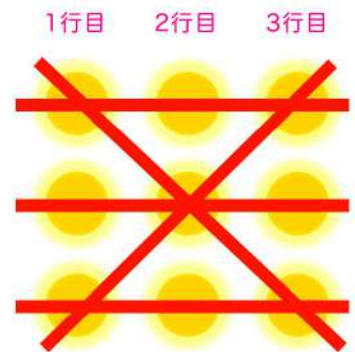

### ゲームの特徴

- ハイビスカス点灯=大当たりとなる分かりやすいゲーム性！
- RESPIN連がフリースピン獲得のメイン契機に！
- フリースピン最終ゲームで7が揃えばフリースピンが継続確定！
- ボーナスゲームでは、配当やフリースピンを獲得することが出来るんです

### ゲームの仕様

3リール5ラインの、標準的なAタイプパチスロと同様の構成

ゲーム画面

有効ライン