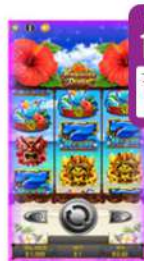

### ゲームフロー

※HR : Hibiscus Rush ※HRS : Hibiscus Rush Super

# Hawaiian Dream

- パチスロのリブ連をフリースピンで再現
- RESPINが連続するほどチャンス！
- RESPIN&フリースピンの期待度UP！
- RESPINが4連でフリースピン獲得確定
- 背景色、リール配列、さらにBGMが変化し期待感は急上昇！

通常

RESPIN  
1/14.2  
フリースピン  
1/600

RESPIN 1 青

RESPIN  
1/2.5  
フリースピン  
1/100

RESPIN 2 緑

RESPIN  
1/2.5  
フリースピン  
1/22.7

RESPIN 3 紫

RESPIN  
1/2.5  
フリースピン  
1/4.7

RESPIN 4 赤

RESPIN  
1/2.5  
フリースピン  
1/1

## スペック

フリースピン初当たり確率 <small>※ボーナスからのフリースピンも含む。</small>	1/89.4
初当たり時の赤7、青7比率	赤7 : 30% 青7 : 70%
Hibiscus Rush (青7) 継続率	65%
Hibiscus Rush出玉期待値	約35倍
Super Hibiscus Rush (赤7) 継続率	85%
Super Hibiscus Rush出玉期待値	約87倍
Sunset Bonus出現確率 <small>※HR、HRSの出玉は除く</small>	1/296
Sunset Bonus出玉期待値	約14倍
Ultimate Rush出玉期待値	約50倍
RTP	97%